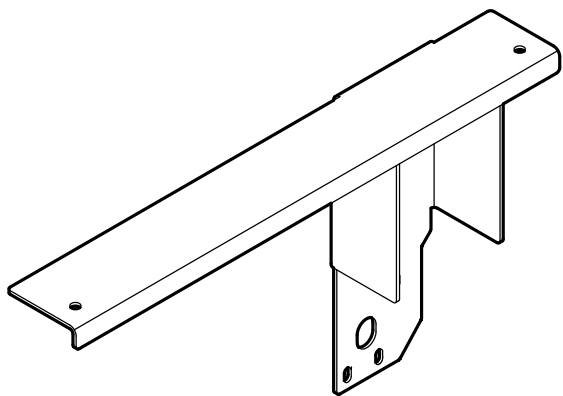

## Montageanleitung

### WT36CL-TM-MFP-STAND

Stand for WT36CL on Canon TM300

1x

1x

4x

10x

1x

1